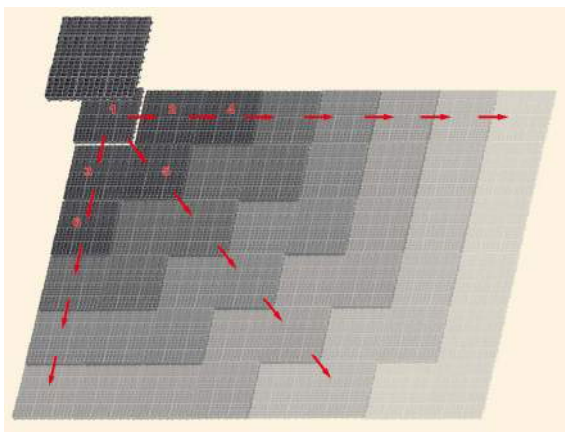

Conditionnement

57,19 m² / palette
546 kg / palette

Accessoires

Remplissage

Géotextile

www.agriestelevage.fr