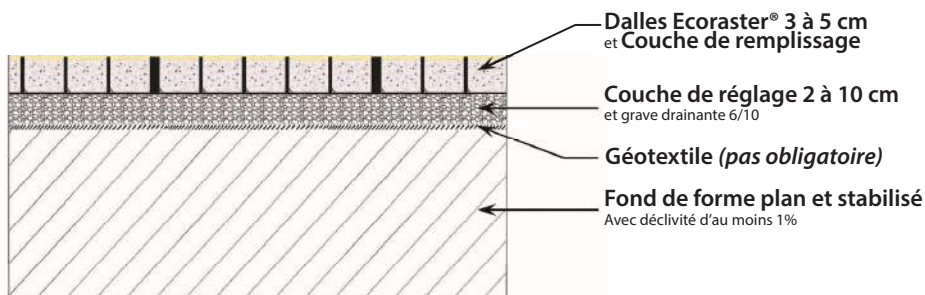

Fondations minimales

Pose simple et facile

Pré-assemblage de 12 dalles (soit env. 1,30 m²)