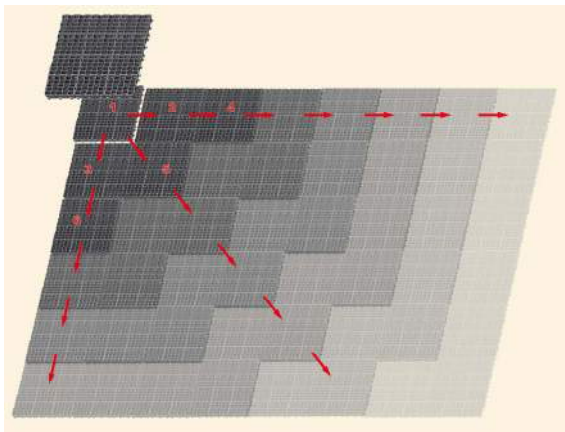

Conditionnement

73,18 m² / palette
685 kg / palette

Accessoires

Remplissage

Géotextile

www.agriestelevage.fr