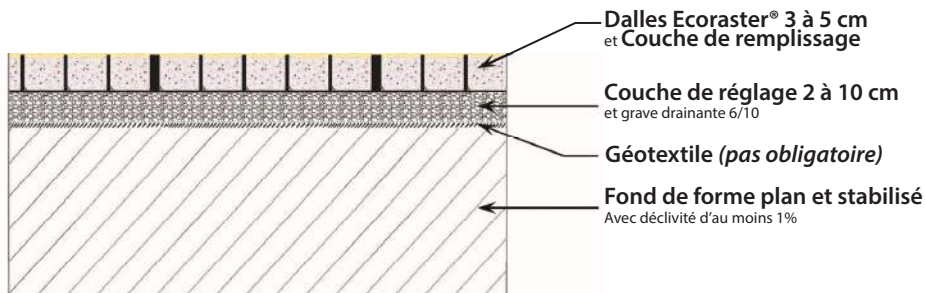

Fondations minimales

Pose simple et facile

Pré-assemblage de 12 dalles (soit env. 1,30 m²)